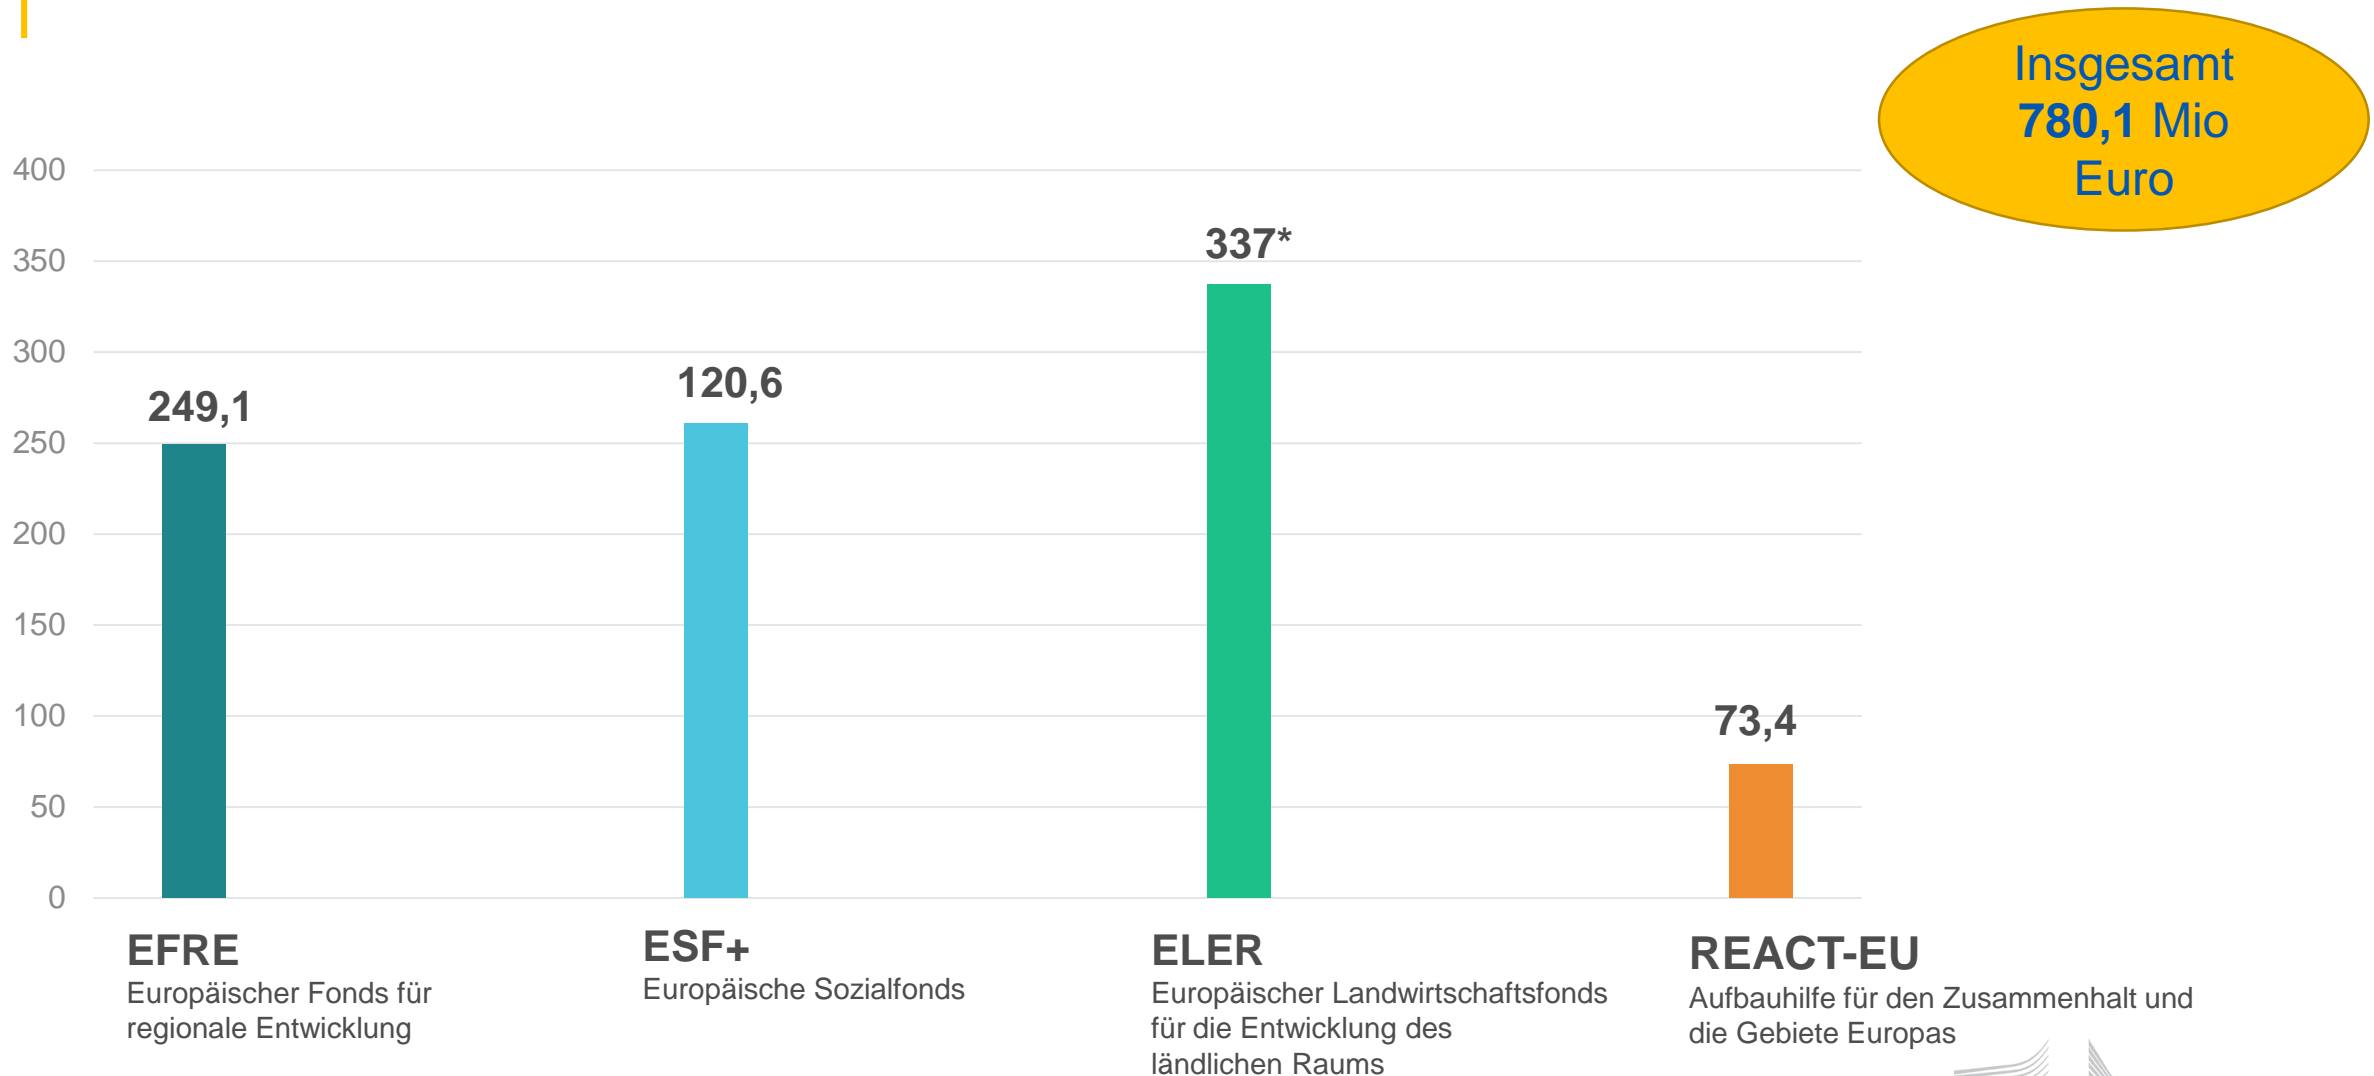

# EU-Förderung in Rheinland-Pfalz von 2021 bis 2027

Angaben in Millionen Euro

Quelle: EU Kommission, Bundesministerium für Wirtschaft und Klimaschutz, Bundesministerium für Umwelt, Naturschutz, nukleare Sicherheit und Verbraucherschutz  
\*Förderzeitraum für ELER ist von 2023-2027